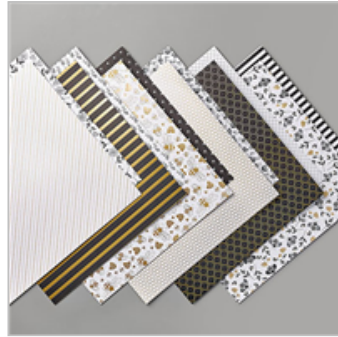

# Supply List

Feb 26, 2020

Patty Bennett

510-724-1693

[pattystamps@comcast.net](mailto:pattystamps@comcast.net)

[www.PattyStamps.com](http://www.PattyStamps.com)

[Peaceful Poppies  
Elements](#)

151327

\$6.50

[Golden Honey  
Specialty Designer  
Series Paper](#)

152311

\$0.00

[Seriously The Best  
Cling Stamp Set](#)

151712

\$19.00

[Whisper White 8-1/2"  
X 11" Thick Cardstock](#)

140272

\$8.25

[Poppy Parade 8-1/2"  
X 11" Cardstock](#)

119793

\$8.75

[Tuxedo Black  
Memento Ink Pad](#)

132708

\$6.00