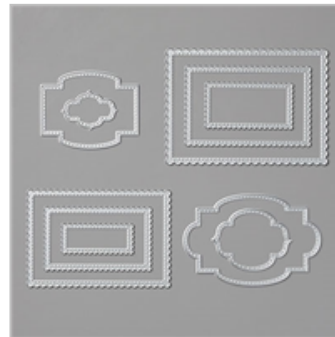

140272

\$8.25

[Poppy Parade 8-1/2"  
X 11" Cardstock](#)

119793

\$8.75

[Tuxedo Black  
Memento Ink Pad](#)

132708

\$6.00

[Stitched So Sweetly  
Dies](#)

151690

\$32.00

[Stampin'  
Dimensionals](#)

104430

\$4.00