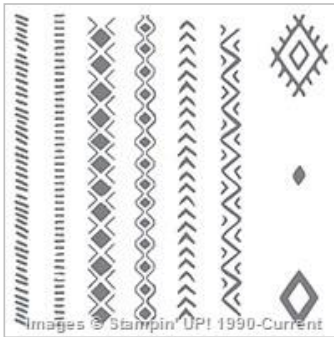

Supply List

Feb 25, 2020

Jennifer Spiller

256-2274261

westsidepapercreations@gmail.com

westsidepapercreation.com

[Bohemian Borders](#)
[Photopolymer Stamp](#)

[Set](#)

138938

$17.00