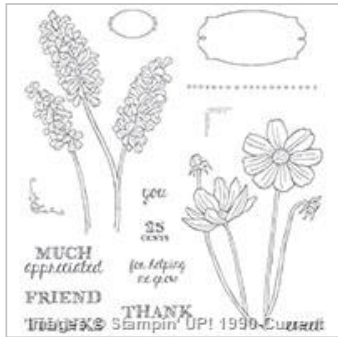

Supply List

Oct 21, 2017

Kimberly Van Diepen

719-360-1242

stampinbythesea@me.com

www.stampinbythesea.com

[Helping Me Grow](#)
[Photopolymer Stamp](#)

[Set](#)
140764
\$26.00

[Whisper White 8-1/2\"](#)
[X 11\" Thick Cardstock](#)

140272
\$7.00

[Whisper White 8-1/2\"](#)
[X 11\" Cardstock](#)

100730
\$9.00

[Vellum 8-1/2\" X 11\"](#)
[Cardstock](#)

101856
\$8.00

[It's My Party Designer](#)
[Series Paper Stack](#)