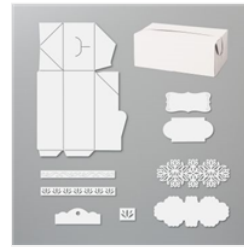

[Detailed Bands Dies - 149549](#)

Price: \$38.00

[Perfect Parcel Dies - 149627](#)

Price: \$35.00

[Rectangle Stitched Dies - 151820](#)

Price: \$35.00

[Many Mates Cling Stamp Set \(En\) - 152633](#)

Price: \$23.00