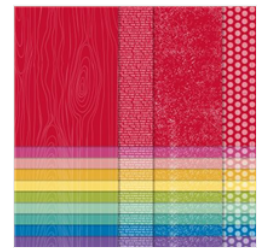

Price: \$18.00

[Itty Bitty Christmas Cling Stamp Set \(En\) - 150513](#)

Price: \$22.00

[Banners Pick A Punch - 153608](#)

Price: \$23.00

[Blue Adhesive-Backed Gems - 153547](#)

Price: \$8.00

[Brights 6" X 6" \(15.2 X 15.2 Cm\) Designer Series Paper - 152487](#)

Price: \$11.50

[Whisper White 8-1/2" X 11" Cardstock - 100730](#)

Price: \$9.75

[Whisper White 8-1/2" X 11" Thick Cardstock - 140272](#)

Price: \$8.25

[Pacific Point 8-1/2" X 11" Cardstock - 111350](#)

Price: \$8.75