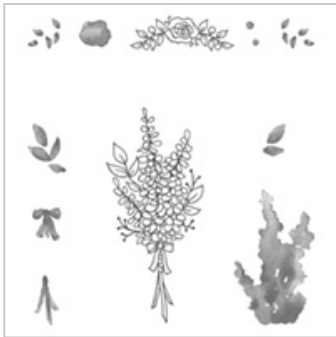

Supply List

Dec 9, 2018

Jeanne Kooker

805-551-0989

jeannekooker@aol.com

www.jeannekooker.stampinup.net

[Lots Of Lavender
Photopolymer Stamp](#)

[Set](#)