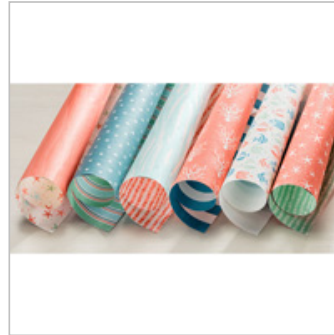

[By The Shore](#)
[Designer Series](#)

[Paper](#)
141640
£10.00

[Calypso Coral A4](#)
[Cardstock](#)

124392
£7.25

[Soft Sky A4](#)
[Cardstock](#)

131292
£7.25

[Dapper Denim A4](#)
[Cardstock](#)

141419
£7.25