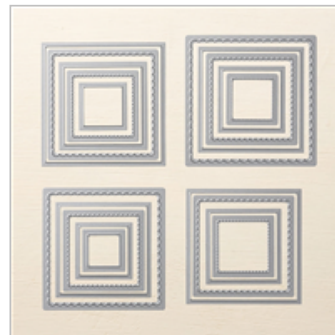

[Pool Party Classic Stampin' Pad](#)

126982

\$6.50

[Bermuda Bay Classic Stampin' Pad](#)

131171

\$6.50

[Sahara Sand Classic Stampin' Pad](#)

126976

\$6.50

[Big Shot](#)

143263

\$110.00

[Bouquet Bunch Framelits Dies](#)

143659

\$30.00

[Layering Squares Framelits Dies](#)