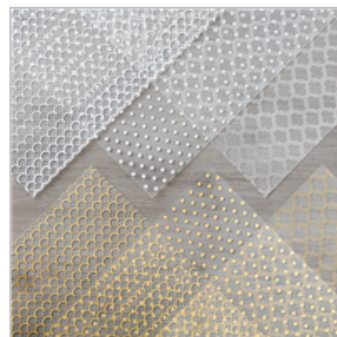

140931

\$7.00

[Delicate White Doilies](#)

141701

\$3.00

[Stitched Shapes Framelits Dies](#)

145372

\$30.00

[Aqua Painters](#)

103954

\$17.00

[Fabulous Foil Designer Acetate](#)

141653

\$12.00

[Layering Circle Framelits Dies](#)

141705