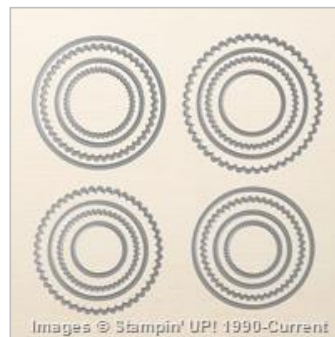

[Shimmery White 8-1/2" X 11" Cardstock](#)

101910

\$8.00

[Linen Thread](#)

104199

\$4.50

Supply List

Jun 29, 2017

[Delicate White Doilies](#)

141701
\$3.00

[Stitched Shapes Framelits Dies](#)

145372
\$30.00

[Aqua Painters](#)

103954
\$17.00

[Fabulous Foil Designer Acetate](#)

141653
\$12.00