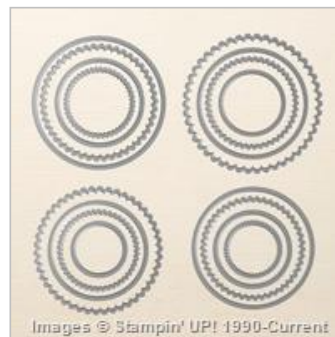

140931

\$7.00

[Delicate White Doilies](#)

141701

\$3.00

[Stitched Shapes Framelits Dies](#)

145372

\$30.00

[Aqua Painters](#)

103954

\$17.00

[Fabulous Foil Designer Acetate](#)

141653

\$12.00

[Layering Circle Framelits Dies](#)

141705