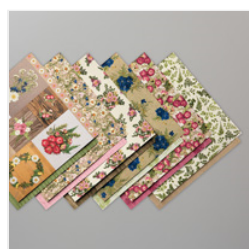

# Supply List

Jul 4, 2020

Glenda Calkins

616-340-2406

[glenda@thestampcamp.com](mailto:glenda@thestampcamp.com)

[www.glendacalkins.stampinup.net](http://www.glendacalkins.stampinup.net)

[So Sentimental Bundle \(English\) - 153828](#)

Price: \$48.50

[Pressed Petals Specialty Designer Series Paper - 149500](#)

Price: \$14.50

[Old Olive 8-1/2" X 11" Cardstock - 100702](#)

Price: \$8.75

[Very Vanilla 8-1/2" X 11" Cardstock - 101650](#)

Price: \$9.75

[Very Vanilla 8-1/2" X 11" Thick Cardstock - 144237](#)

Price: \$8.25

[Old Olive Classic Stampin' Pad - 147090](#)

Price: \$7.50

[Tailored Tag Punch - 145667](#)

Price: \$18.00