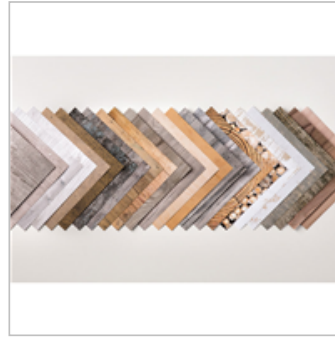

Supply List

Oct 20, 2018

Patty Bennett

510-724-1693

pattystamps@comcast.net

www.PattyStamps.com

[Color Theory](#)
[Designer Series](#)
[Paper Stack](#)

144193

\$10.00

[Petal Garden](#)
[Designer Series](#)
[Paper Stack](#)

144168

\$10.00

[Wood Textures](#)
[Designer Series](#)
[Paper Stack](#)

144177

\$11.00

[Picture Perfect Party](#)
[6" X 6" \(15.2 X 15.2](#)
[Cm\) Designer Series](#)