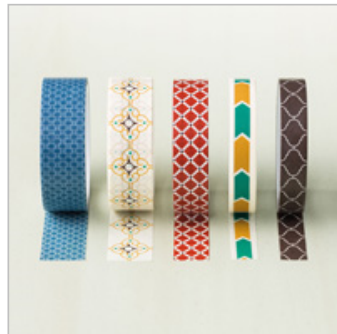

Set

140514

\$28.00

[Whisper White 8-1/2"](#)  
X 11" Thick Cardstock

140272

\$7.00

[Whisper White 8-1/2"](#)  
X 11" Cardstock

100730

\$9.00

[Moroccan Designer](#)  
Washi Tape

141647

\$8.00

[Early Espresso](#)  
Classic Stampin' Pad

126974

\$6.50

[Aqua Painters](#)