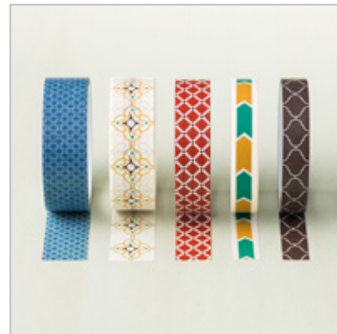

140514

\$28.00

[Whisper White 8-1/2"](#)
X 11" Thick Cardstock

140272

\$7.75

[Whisper White 8-1/2"](#)
X 11" Cardstock

100730

\$9.75

[Moroccan Designer](#)
Washi Tape

141647

\$8.00

[Early Espresso](#)
Classic Stampin' Pad

126974

\$6.50

[Aqua Painters](#)

103954