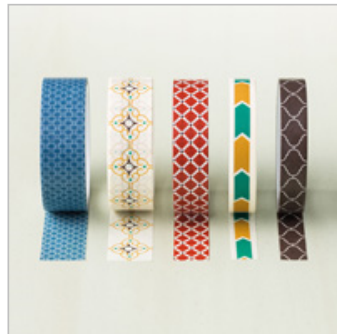

140514

\$28.00

[Whisper White 8-1/2"](#)
X 11" Thick Cardstock

140272

\$7.75

[Whisper White 8-1/2"](#)
X 11" Cardstock

100730

\$9.75

[Moroccan Designer](#)
Washi Tape

141647

\$8.00

[Early Espresso](#)
Classic Stampin' Pad

126974

\$6.50

[Aqua Painters](#)

103954