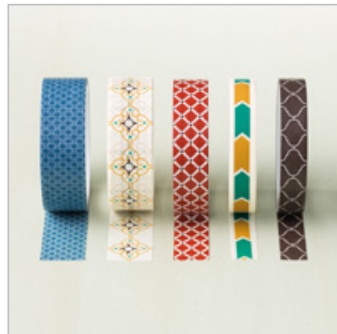

140514

\$28.00

[Whisper White 8-1/2"](#)
X 11" Thick Cardstock

140272

\$7.00

[Whisper White 8-1/2"](#)
X 11" Cardstock

100730

\$9.00

[Moroccan Designer](#)
Washi Tape

141647

\$8.00

[Early Espresso](#)
Classic Stampin' Pad

126974

\$6.50

[Aqua Painters](#)

103954