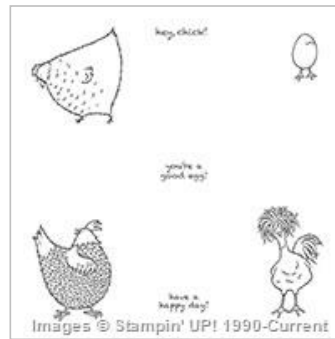

# Supply List

Jun 20, 2019

Cathy Casey

719-337-3148

[katiemae60@msn.com](mailto:katiemae60@msn.com)

[www.sugarshackdesigns.com](http://www.sugarshackdesigns.com)

[Hey Chick Clear Mount Stamp Set](#)

143331

\$0.00

[Hey Chick Wood-Mount Stamp Set](#)

143328

\$0.00

[Pool Party Classic Stampin' Pad](#)

126982

\$6.50

[Daffodil Delight Classic Stampin' Pad](#)