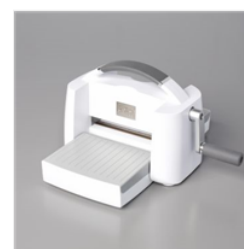

[Stitched Shapes
Dies - 152323](#)

[Layering Circles
Dies - 151770](#)

[Stampin' Cut &
Emboss Machine -
149653](#)

[Real Red 8-1/2" X
11" Cardstock -
102482](#)

[Basic Black 8-1/2"
X 11" Cardstock -
121045](#)