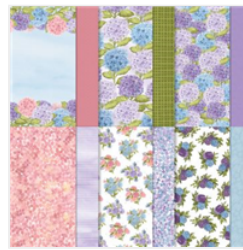

Supply List

Jun 24, 2021

Place Order
carola@tidl.at

[Stempelset
Ablösbar
Libellengarten
\(Deutsch\) - 154612](#)

Price: € 28,00

[Produktpaket
Butterfly Brilliance
- 155821](#)

Price: € 66,50

[Designerpapier
Hortensienpark -
154570](#)