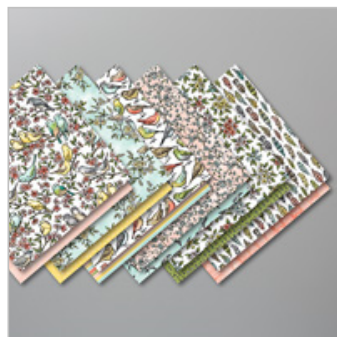

\$22.00

[Whisper White 8-1/2" X 11" Cardstock](#)

100730

\$9.75

[Whisper White 8-1/2" X 11" Thick Cardstock](#)

140272

\$8.25

[Daffodil Delight 8-1/2" X 11" Cardstock](#)

119683

\$8.75

[Rococo Rose 8-1/2" X 11" Cardstock](#)

150882

\$8.75

[Bird Ballad Designer Series Paper](#)

149592

\$11.50