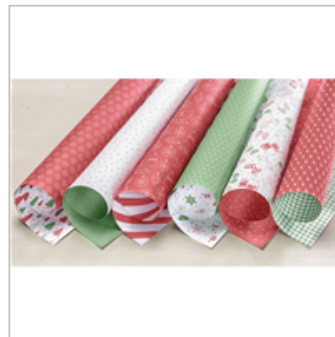

140931

\$7.00

[Versamark Pad](#)

102283

\$9.00

[White Stampin'](#)
[Emboss Powder](#)

109132

\$5.00