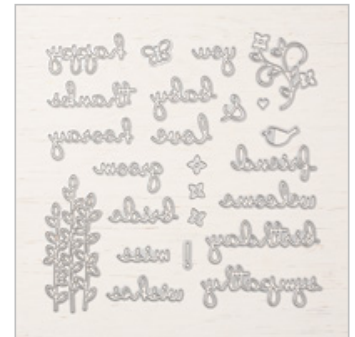

[Stitched All Around  
Clear-Mount Stamp](#)

[Set](#)

146632

£18.00

[Soft Suede Classic  
Stampin' Pad](#)

147115

£7.00

[Petal Pink A4  
Cardstock](#)

147009

£8.00

[Coastal Cabana A4  
Cardstock](#)

131302

£8.00

[Well Written Framelits  
Dies](#)

148534

£37.00