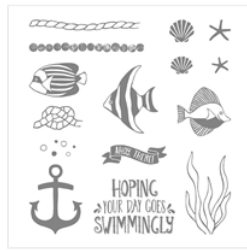

# Supply List

Mar 8, 2021

Ann Schach

[kimschach@msn.com](mailto:kimschach@msn.com)

[www.stampinchic.com](http://www.stampinchic.com)

[Seaside Shore  
Clear-Mount  
Stamp Set -  
141625](#)

Price: \$21.00

[Seaside Shore  
Wood-Mount  
Stamp Set -  
141622](#)