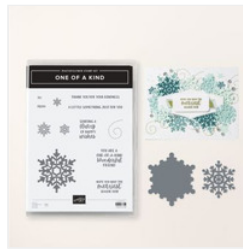

[Luge Décorée Bundle \(French\) - 164135](#)

Price: \$72.75

[One Of A Kind Bundle \(English\) - 164078](#)

Price: \$38.50

[Jamais Deux Pareils Bundle \(French\) - 164079](#)

Price: \$38.50

[Frozen Edges Bundle \(English\) - 164104](#)