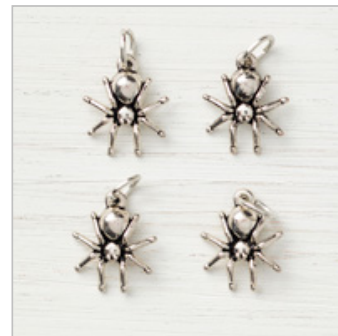

\$4.50

[Mango Melody Dark
Stampin' Blends](#)

\$4.50

[Black Foil Sheets](#)

\$4.00

[Spider Trinkets](#)

\$6.00

[Baker's Boxes](#)