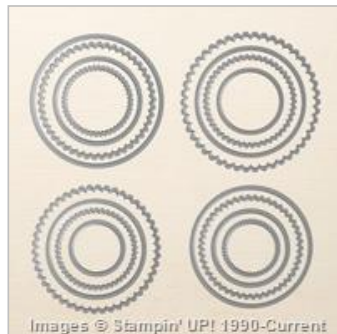

Peggy Murwin

815-653-2216

peggymurwin@comcast.net

www.stampwithpeggy.com

[Gold 1/8" \(3.2 Mm\)](#)

[Ribbon](#)

134583

\$5.00

[Layering Circle](#)

[Framelits Dies](#)

141705

\$35.00

[Stitched Shapes](#)

[Framelits Dies](#)

145372

\$30.00