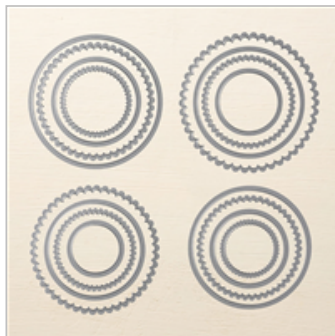

Peggy Murwin

815-653-2216

peggymurwin@comcast.net

www.stampwithpeggy.com

[Gold 1/8" \(3.2 Mm\)](#)

[Ribbon](#)

134583

\$5.00

[Layering Circle](#)

[Framelits Dies](#)

141705

\$35.00

[Stitched Shapes](#)

[Framelits Dies](#)

145372

\$30.00