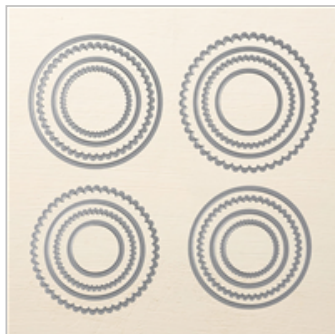

Peggy Murwin

815-653-2216

peggymurwin@comcast.net

www.stampwithpeggy.com

[Gold 1/8" \(3.2 Mm\)](#)

[Ribbon](#)

134583

\$5.00

[Layering Circle](#)

[Framelits Dies](#)

141705

\$35.00

[Stitched Shapes](#)

[Framelits Dies](#)

145372

\$30.00