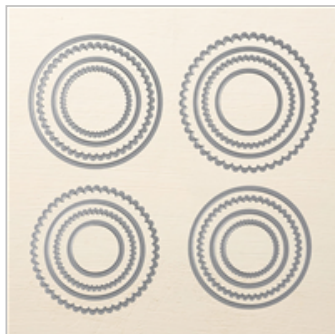

# Supply List

Dec 18, 2017

**Peggy Murwin**

815-653-2216

[peggymurwin@comcast.net](mailto:peggymurwin@comcast.net)

[www.stampwithpeggy.com](http://www.stampwithpeggy.com)

[Gold 1/8" \(3.2 Mm\)](#)

[Ribbon](#)

134583

\$5.00

[Layering Circle](#)

[Framelits Dies](#)

141705

\$35.00

[Stitched Shapes](#)

[Framelits Dies](#)