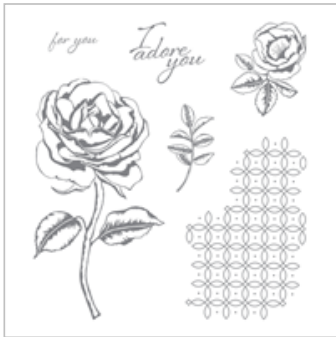

# Supply List

Jul 21, 2018

Place Order

[joanneewade@hotmail.com](mailto:joanneewade@hotmail.com)

[Graceful Garden  
Clear-Mount Stamp](#)

[Set](#)

143849

£18.00

[Petal Garden  
Designer Series](#)

[Paper Stack](#)

144168

£9.00

[Sweet Sugarplum A4  
Cardstock](#)

141423

£7.25

[Whisper White A4  
Thick Cardstock](#)