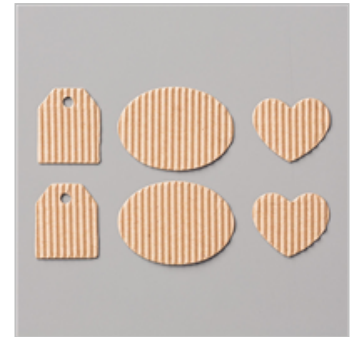

126982

\$6.50

[Crumb Cake Classic Stampin' Pad](#)

126975

\$6.50

[Lots Of Labels Framelits Dies](#)

138281

\$27.00

[Corrugated Elements](#)

144158

\$3.50

[Brights Enamel Shapes](#)

141680

\$9.00

[Stampin' Dimensionals](#)

104430