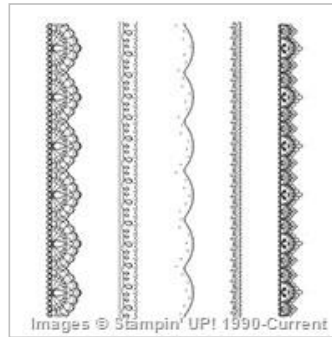

[Delicate Details](#)
[Photopolymer Stamp](#)

[Set](#)
143314
$0.00