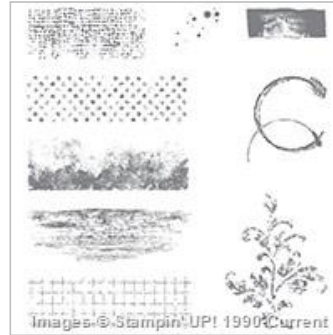

144433

£19.00

[Scalloped Tag Topper](#)

[Punch](#)

133324

£21.00

[Timeless Textures](#)
[Clear-Mount Stamp](#)

[Set](#)