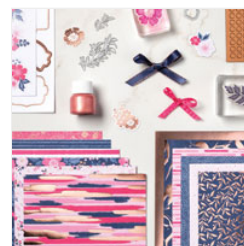

[Multipurpose Liquid Glue - 110755](#)

[Mini Glue Dots - 103683](#)

[Stamping Sponges - 141337](#)

[Old Olive Classic Stampin' Pad - 147090](#)

[Rich Razzleberry Classic Stampin' Pad - 147091](#)

[Tuxedo Black Memento Ink Pad - 132708](#)

[Metallic Baker'S Twine & Sequins Combo Pack - 152314](#)

[Everything Is Rosy Product Medley - 150059](#)

[Very Versailles Cling Stamp Set - 149275](#)