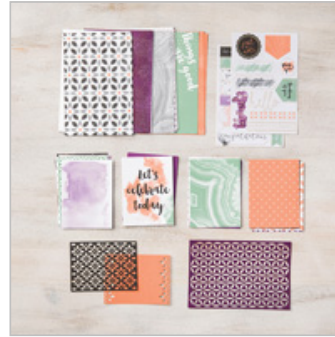

# Supply List

Jul 21, 2018

Kim McGillis

1 6138721412

[kim@riverfrontstampin.com](mailto:kim@riverfrontstampin.com)

[kimmcgillis.com](http://kimmcgillis.com)

[Rich Razzleberry Stampin' Blends Markers Combo Pack](#)

144602

\$12.00

[Ivory Stampin' Blends Marker](#)

144606

\$6.00

[Delightfully Detailed Memories & More Card Pack](#)

147038

\$13.50

[Delightfully Detailed Note Cards & Envelopes](#)

146911

\$13.00

[Whisper White 5/8\"/>](#)

146912

\$10.25

[Rich Razzleberry 1/4\"/>](#)

147016