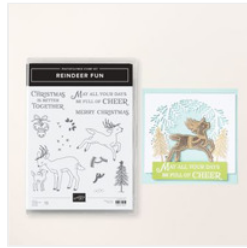

# Supply List

Oct 11, 2024

Tracy Bradley  
[tracy@stampingwithtracy.com](mailto:tracy@stampingwithtracy.com)  
[www.stampingwithtracy.com](http://www.stampingwithtracy.com)

[Reindeer Fun Bundle \(English\) - 164044](#)

Price: \$54.00

[Reindeer Fun Photopolymer Stamp Set \(English\) - 164167](#)

Price: \$20.00

[Reindeer Fun Dies - 164043](#)

Price: \$40.00

[Reindeer Days 12" X 12" \(30.5 X 30.5 Cm\) Designer Series Paper - 164166](#)

Price: \$12.50

[Perennial Postage Dies - 162607](#)

Price: \$33.00

[Snowflake Sky 3D Embossing Folder - 162026](#)

Price: \$11.00

[Stampin' Cut & Emboss Machine - 149653](#)

Price: \$130.00

[Specialty Plate - 154711](#)