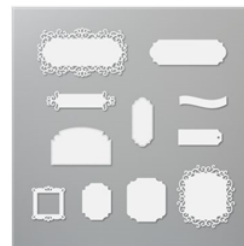

Price: \$17.00

[Rococo Rose A4 Cardstock - 150888](#)

Price: \$15.25

[Nature's Twine - 146342](#)

Price: \$15.75

[Daisy Lane Cling Stamp Set - 149325](#)

Price: \$40.00

[Ornate Frames Dies - 150664](#)

Price: \$59.00

[Leaf Punch - 144667](#)

Price: \$28.00

[Paper Snips Scissors - 103579](#)

Price: \$17.00

[Stampin' Dimensionals - 104430](#)

Price: \$6.00