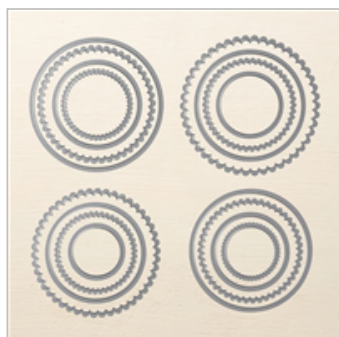

\$6.50

[Very Vanilla 3/8" \(1](#)  
[Cm\) Scalloped Lace](#)  
[Trim](#)

149593

\$7.00

[Stitched Shapes Dies](#)

145372

\$30.00

## Layering Circles Dies

141705

\$35.00