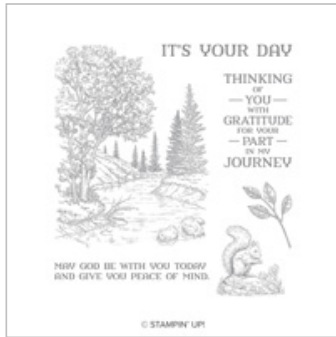

[En Route Clear-](#)
[Mount Stamp Set](#)
 146594

[Friendly Expressions](#)
[Clear-Mount Stamp](#)
[Set](#)
 146673

Supply List

May 20, 2019

Sandy Trower
sandy.trower@gmail.com
www.sandytrower.stampinup.net