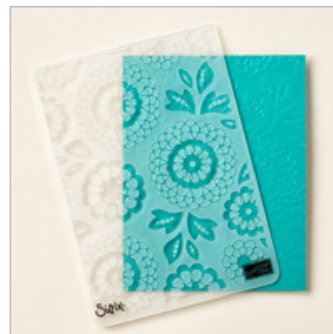

\$22.00

[Watercolor Wishes
Card Kit](#)

140406

\$46.00

[Basic Black Archival
Stampin' Pad](#)

140931

\$9.25

[Blushing Bride
Classic Stampin' Pad](#)

131172

\$8.50

Images © Stampin' UP! 1990-Current

[Big Shot](#)

113439

\$136.00

[Lovely Lace Textured
Impressions
Embossing Folder](#)

133737