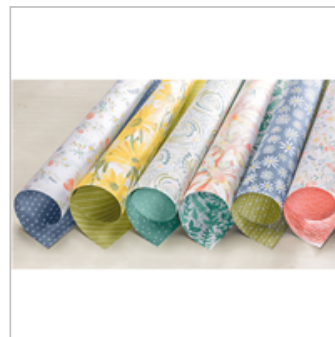

[Hardwood Clear-  
Mount Stamp](#)

133035

[Basic Black Classic  
Stampin' Pad](#)

126980

[Soft Sky Classic  
Stampin' Pad](#)

131181

[Soft Sky 8-1/2" X 11"  
Cardstock](#)

131203

[Whisper White 8-1/2"  
X 11" Cardstock](#)

100730

[Delightful Daisy  
Designer Series](#)

[Paper](#)  
144137

[Gold Faceted Gems](#)

144141