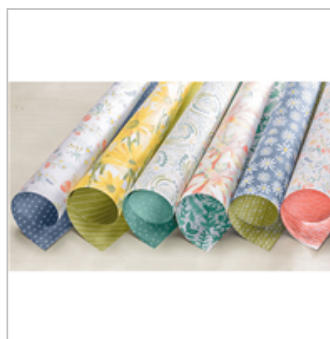

[Hardwood Clear-
Mount Stamp](#)

133035

[Basic Black Classic
Stampin' Pad](#)

126980

[Soft Sky Classic
Stampin' Pad](#)

131181

[Soft Sky 8-1/2" X 11"
Cardstock](#)

131203

[Whisper White 8-1/2"
X 11" Cardstock](#)

100730

[Delightful Daisy
Designer Series](#)

[Paper](#)

144137

[Gold Faceted Gems](#)

144141

Supply List