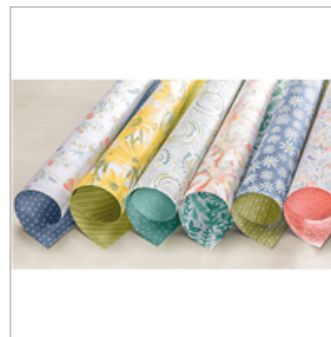

[Hardwood Clear-  
Mount Stamp](#)

133035

[Basic Black Classic  
Stampin' Pad](#)

126980

[Soft Sky Classic  
Stampin' Pad](#)

131181

[Soft Sky 8-1/2" X 11"  
Cardstock](#)

131203

[Whisper White 8-1/2"  
X 11" Cardstock](#)

100730

[Delightful Daisy  
Designer Series](#)

[Paper](#)  
144137

[Gold Faceted Gems](#)

144141