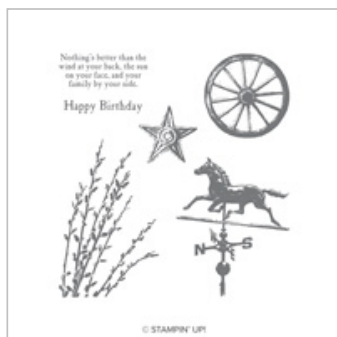

# Supply List

Jun 16, 2019

Michelle Zindorf

937-344-1312

[mzindorf@aim.com](mailto:mzindorf@aim.com)

<http://michellezindorf.stampinup.net>

Country Road Clear-Mount Stamp Set

147469