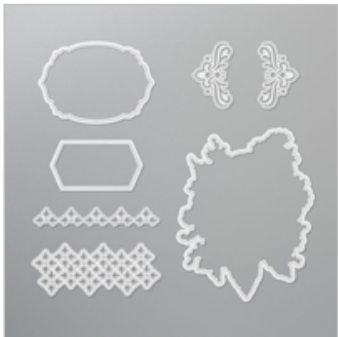

[Roses Dies](#)

152144

$41.00