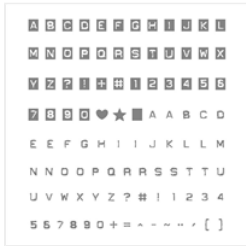

# Supply List

Apr 2, 2023

Libby Fens

713-628-1516

[libbyfens@gmail.com](mailto:libbyfens@gmail.com)

[libbystamp.wordpress.com](http://libbystamp.wordpress.com)

Labeler Alphabet  
Photopolymer  
Stamp Set -  
141936