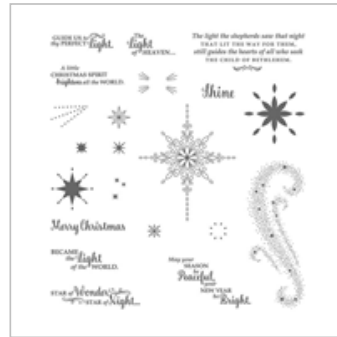

[Set](#)

139728

[Star Of Light](#)

[Photopolymer Stamp](#)

[Set](#)

142110

[Emerald Envy Classic](#)

[Stampin' Pad](#)