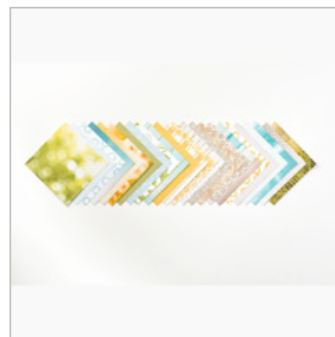

\$6.00

[Early Espresso Classic Stampin' Pad](#)

126974

\$6.50

[Pool Party Classic Stampin' Pad](#)

126982

\$6.50

[Serene Scenery Designer Series Paper Stack](#)