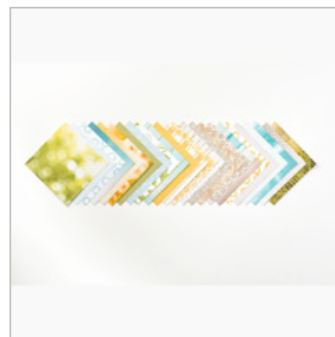

[Sending Love Embellishments](#)

142735

\$6.00

[Early Espresso Classic Stampin' Pad](#)

126974

\$6.50

[Pool Party Classic Stampin' Pad](#)

126982