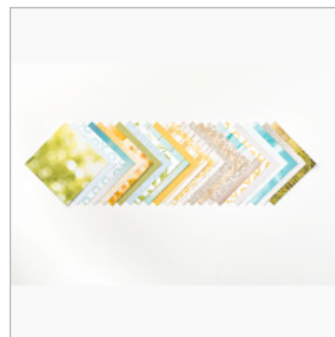

142735

\$6.00

[Early Espresso Classic Stampin' Pad](#)

126974

\$6.50

[Pool Party Classic Stampin' Pad](#)

126982

\$6.50