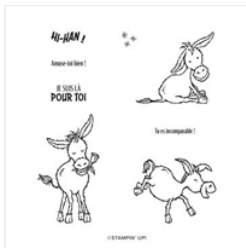

Papier Cartonné
A4 Blanc Simple -
159228

Price: 12,50 €

Set De Tampons
Résine Vœux En
Couronne -
153248

Price: 27,00 €

Set De Tampons
En Résine Hôtesse
Étiquettes En Fête
(Français) -
155302

Price: 0,00 €

Set De Tampons
Amovibles Gentils
Bourriquets
(Français) -
155267