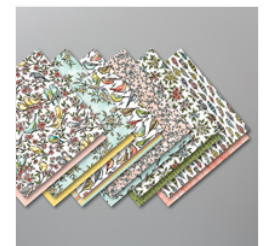

Price: \$20.00

[Swirly Frames Photopolymer Stamp Set - 146519](#)

Price: \$21.00

[Basic Gray Classic Stampin' Pad - 149165](#)

Price: \$7.50

[Bermuda Bay Classic Stampin' Pad - 147096](#)

Price: \$7.50

[Calypso Coral Classic Stampin' Pad - 147101](#)

Price: \$7.50

[Bermuda Bay 8-1/2" X 11" Cardstock - 131197](#)

Price: \$8.75

[Coastal Cabana 8-1/2" X 11" Cardstock - 131297](#)

Price: \$8.75

[Whisper White 8-1/2" X 11" Cardstock - 100730](#)

Price: \$9.75

[Bird Ballad Designer Series Paper - 149592](#)

Price: \$11.50

[Birthday Bonanza Designer Series Paper - 151313](#)

Price: \$11.50

[Subtles 6" X 6" \(15.2 X 15.2 Cm\) Designer Series Paper - 149615](#)

Price: \$11.50