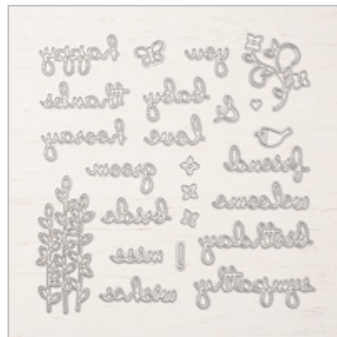

[Well Written Dies](#)

148534

$54.00