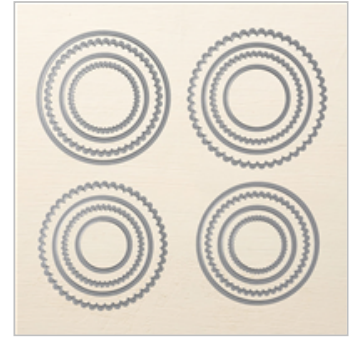

[Merry Café Photopolymer Stamp Set*](#)

144965
\$17.00

[Santa's Sleigh Dies Thinlits](#)

140278

\$30.00

[Layering Circle Framelits Dies](#)

141705

\$35.00