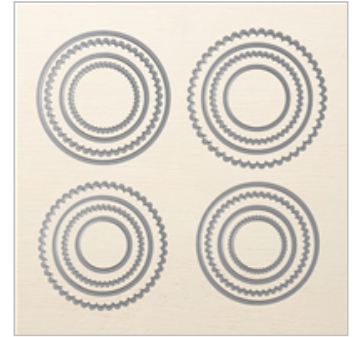

[Merry Café Photopolymer Stamp Set*](#)

144965
\$17.00

[Santa's Sleigh Dies Thinlits](#)

140278
\$30.00

[Layering Circle Framelits Dies](#)

141705
\$35.00

[1-3/4" \(4.4 Cm\) Circle Punch](#)

119850
\$18.00