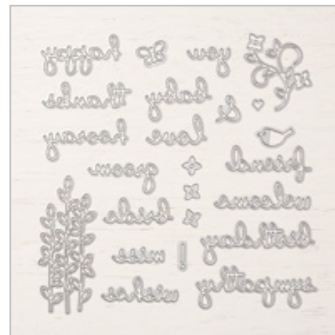

148544

\$9.00

[Big Shot](#)

143263

\$110.00

[Rectangle Stitched  
Framelits Dies](#)

148551

\$35.00