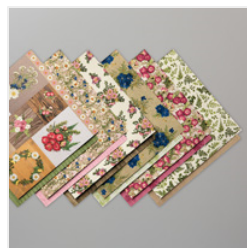

[Layering Ovals Dies - 141706](#)

[Very Vanilla 8-1/2" X 11" Thick Cardstock - 144237](#)

[Rococo Rose 8-1/2" X 11" Cardstock - 150882](#)

[Mossy Meadow 8-1/2" X 11" Cardstock - 133676](#)

[Pressed Petals Specialty Designer Series Paper - 149500](#)

[Rococo Rose Classic Stampin' Pad - 150080](#)

[3/16" \(4.8 Mm\) Braided Linen Trim - 147808](#)

[Scalloped Tag Topper Punch - 133324](#)

[Stampin' Dimensionals - 104430](#)

[Snail Adhesive - 104332](#)