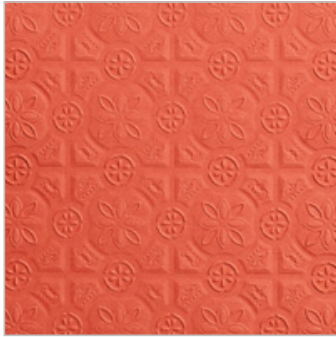

Supply List

Jul 22, 2019

Place Order

jackie@jackiebeers.com

[Tin Tile 3D](#)

[Embossing Folder](#)

151801

\$10.00