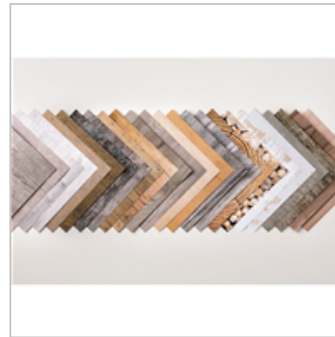

[Petal Garden](#)
[Designer Series](#)
[Paper Stack](#)

144168

\$10.00

[Color Theory](#)
[Designer Series](#)
[Paper Stack](#)

144193

\$10.00

[Wood Textures](#)
[Designer Series](#)
[Paper Stack](#)

144177