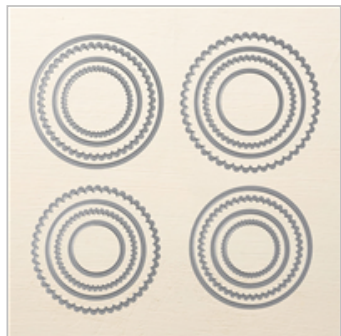

150644

[Pretty Label Punch](#)

143715

[Trio Of Tags Dies](#)

150667

Supply List

Feb 17, 2020

Debra Harrison
(210) 551-1018
theinkpad@sbcglobal.net

Layering Circles Dies

141705

Rhinestone Basic
Jewels

144220

Whisper White 5/8"
(1.6 Cm) Polka Dot
Tulle Ribbon

146912

Whisper White Solid
Baker's Twine

124262