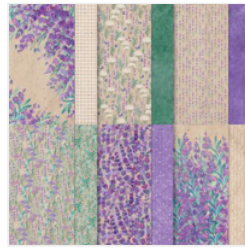

# Supply List

Jan 15, 2025

Debbie Crowley

732-397-9128

[expressivelydeb@gmail.com](mailto:expressivelydeb@gmail.com)

<http://www.expressivelydeb.com>

[Perennial  
Lavender Suite  
Collection  
\(English\) - 162613](#)

Price: \$126.50

[Perennial Postage  
Bundle \(English\) -  
162608](#)

Price: \$51.25

[Perennial  
Lavender 12" X  
12" \(30.5 X 30.5  
Cm\) Designer  
Series Paper -  
162593](#)

Price: \$12.50

[Basic White 8-1/2"  
X 11" Thick  
Cardstock -  
159229](#)

Price: \$11.25

[Vellum 8-1/2" X  
11" Cardstock -  
101856](#)

Price: \$10.00

[Timeworn Type 3D  
Embossing Folder  
- 156505](#)

**Sale: \$6.60**

Price: ~~\$11.00~~

[Gorgeous Grape  
Classic Stampin'  
Pad - 147099](#)