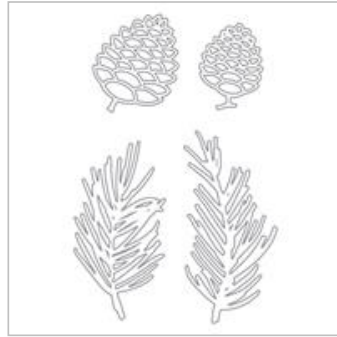

Supply List

Aug 17, 2018

Jill Hilliard

4845576637

stampwithjill@gmail.com

www.stampwithjill.com

[Most Wonderful Stamp Set](#)

SS-0592

\$19.95

[Branch & Cone Die Set](#)

DI-0470

\$16.95

[Cranberry Bliss 8.5x11 Cardstock](#)

CS-0090

\$6.95

[Whip Cream 8.5 x 11 Cardstock](#)