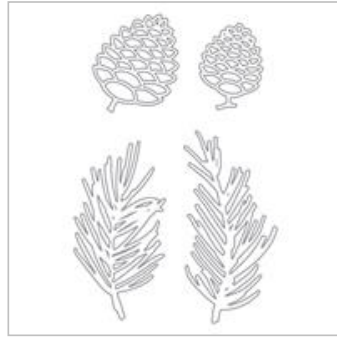

Supply List

Nov 20, 2018

Jill Hilliard

4845576637

stampwithjill@gmail.com

www.stampwithjill.com

[Most Wonderful Stamp Set](#)

SS-0592

\$19.95

[Branch & Cone Die Set](#)

DI-0470

\$16.95

[Cranberry Bliss 8.5x11 Cardstock](#)

CS-0090

\$6.95

[Whip Cream 8.5 x 11 Cardstock](#)